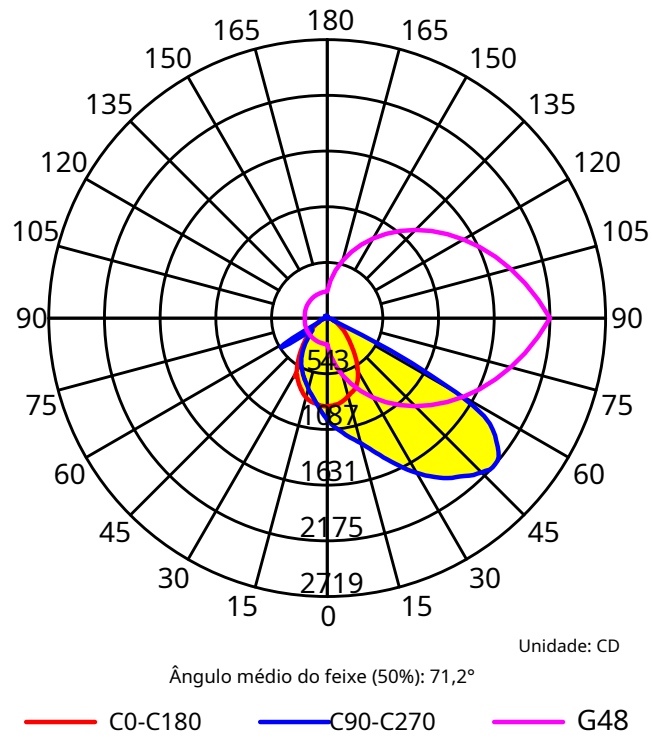

Curva de distribuição de luz