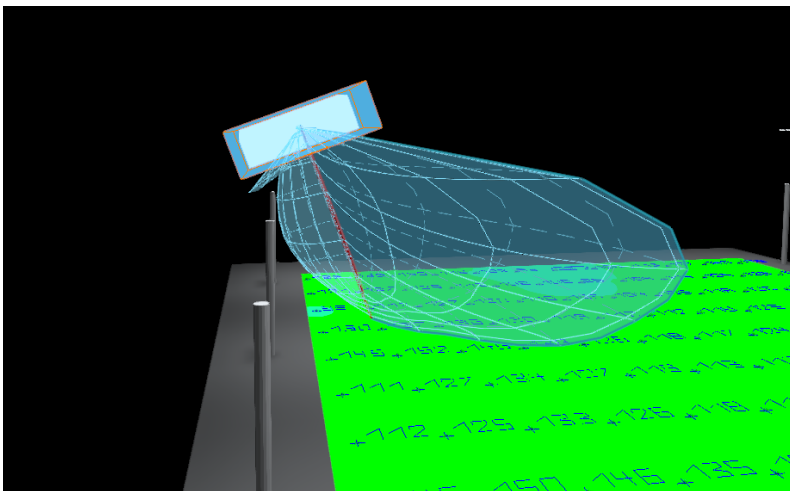

VÓRTYCE

(54) 3416-9910 | vortyce@hotmail.com
www.vortyce.com.br

VEXPORT

vortyce@hotmail.com
www.vortyce.com.br

Breve explicação sobre lentes assimétricas

O feixe de luz gerado por uma lente assimétrica assume uma direção específica. A luz que é direcionada em um ângulo específico evita o desperdício em áreas onde não é necessária. A lente assimétrica também dispensa o uso de anteparos anti-glare.

Lentes assimétricas também minimizam o efeito Glare (brilho excessivo que pode causar desconforto visual) direcionando a luz para lugares onde ela se mostra necessária.

As lentes assimétricas tornam possível a instalação das luminárias em uma posição onde ficam quase paralelas ao chão, por essa razão assumem um ângulo de inclinação que varia de 5 a 15 graus no máximo.

Render Luminária

Curva de distribuição de luz

Curva de distribuição de luz em projeto

Projeto luminotécnico

Simulação feito em campo de futebol

VÓRTYCE

Iluminação esportiva VEXPORT 100W

Iluminação para quadras Poliesportivas, quadras de tênis, quadras de futebol society e Futebol oficial

Ângulo de abertura: 55º assimétrica;

Índice de Reprodução de Cor: >90%;

Instalação: Alça com regulagem de ângulo 5/10/15/20/30/45;

Acabamento: Pintura eletrostática Epóxi - Cor Padrão: Branco e Preto;

Informações Técnicas: