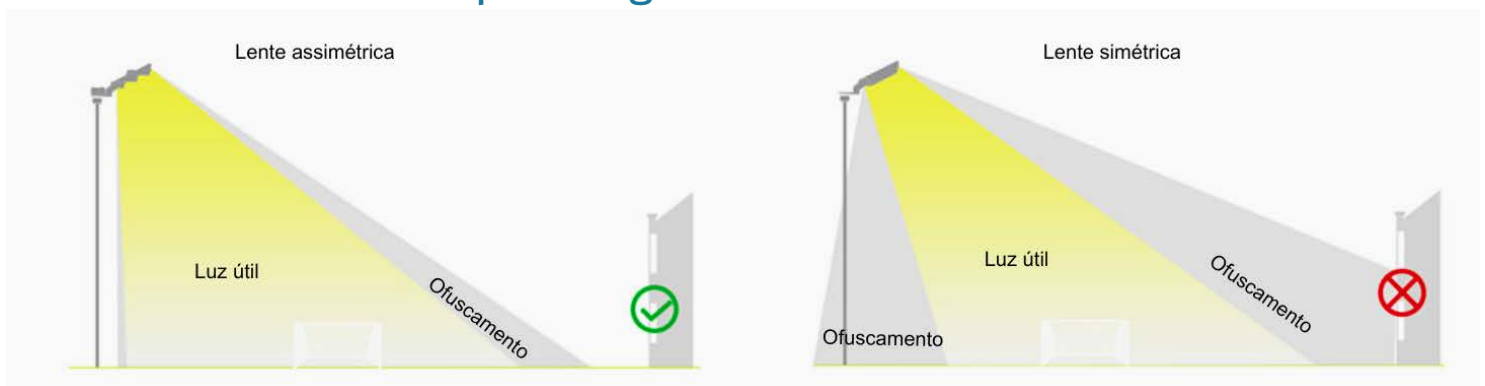

VÓRTYCE

(54) 3416-9910 | vortyce@hotmail.com
www.vortyce.com.br

VEXPORT

vortyce@hotmail.com
www.vortyce.com.br

Breve explicação sobre lentes assimétricas

O feixe de luz gerado por uma lente assimétrica assume uma direção específica. A luz que é direcionada em um ângulo específico evita o desperdício em áreas onde não é necessária. A lente assimétrica também dispensa o uso de anteparos anti-glare.

Lentes assimétricas também minimizam o efeito Glare (brilho excessivo que pode causar desconforto visual) direcionando a luz para lugares onde ela se mostra necessária.

As lentes assimétricas tornam possível a instalação das luminárias em uma posição onde ficam quase paralelas ao chão, por essa razão assumem um ângulo de inclinação que varia de 5 a 15 graus no máximo.