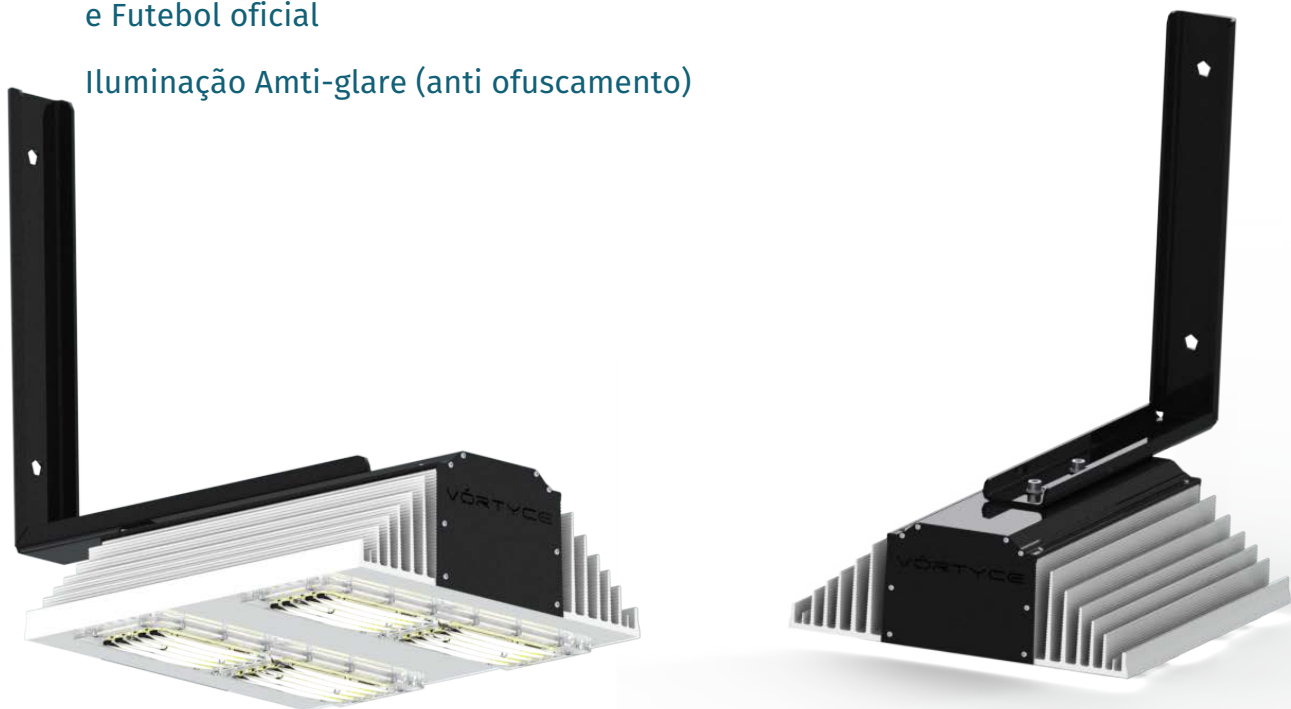

Iluminação Anti-glare (anti ofuscamento)

Corpo e tampa da luminária em alumínio extrusado, parafusos em aço inox 304
Transmissão do calor entre o PCB e o difusor: Pasta térmica a base de prata;
Conjunto óptico: 1 Módulo com 180 LEDs SMD3030 Lumiled Philips com certificação LM80 e lente policarbonato com proteção a raios UV;

Iluminação Anti-glare (anti ofuscamento)

**Corpo e tampa da luminária em alumínio extrusado, parafusos em aço inox 304
Transmissão do calor entre o PCB e o difusor: Pasta térmica a base de prata;**

Conjunto óptico: 1 Módulo com 180 LEDs SMD3030 Lumiled Philips com certificação LM80 e lente policarbonato com proteção a raios UV;

Índice de Reprodução de Cor: >80%

Grau de proteção da Luminária: IP66

Garantia: 5 Anos

VÓRTYCE

Iluminação esportiva VEXPORT 200W

Iluminação para quadras Poliesportivas, quadras de tênis, quadras de futebol society e Futebol oficial

Iluminação Anti-glare (anti ofuscamento)

**Corpo e tampa da luminária em alumínio extrusado, parafusos em aço inox 304
Transmissão do calor entre o PCB e o difusor: Pasta térmica a base de prata;**

**Conjunto óptico: 2 Módulos, cada um com 180 LEDs SMD3030 Lumiled Philips com
certificação LM80 e lente policarbonato com proteção a raios UV;**