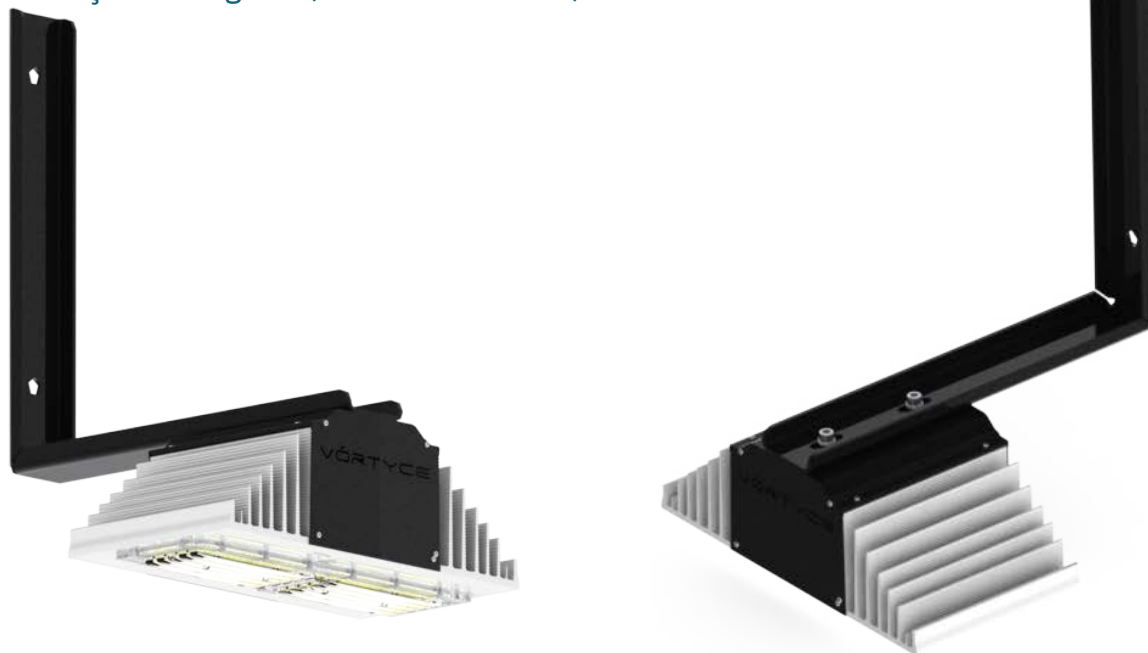

Lentes assimétricas também minimizam o efeito Glare (brilho excessivo que pode causar desconforto visual) direcionando a luz para lugares onde ela se mostra necessária.

As lentes assimétricas tornam possível a instalação das luminárias em uma posição onde ficam quase paralelas ao chão, por essa razão assumem um ângulo de inclinação que varia de 5 a 15 graus no máximo.

Render Luminária

Curva de distribuição de luz

Curva de distribuição de luz em projeto

Projeto luminotécnico

Simulação feito em campo de futebol

VÓRTYCE

Iluminação esportiva VEXPORT 100W

Iluminação para quadras Poliesportivas, quadras de tênis, quadras de futebol society e Futebol oficial

Iluminação Anti-glare (anti ofuscamento)

Corpo e tampa da luminária em alumínio extrusado, parafusos em aço inox 304
Transmissão do calor entre o PCB e o difusor: Pasta térmica a base de prata;
Conjunto óptico: 1 Módulo com 180 LEDs SMD3030 Lumiled Philips com certificação LM80 e lente policarbonato com proteção a raios UV;

Iluminação Anti-glare (anti ofuscamento)

**Corpo e tampa da luminária em alumínio extrusado, parafusos em aço inox 304
Transmissão do calor entre o PCB e o difusor: Pasta térmica a base de prata;**

Conjunto óptico: 1 Módulo com 180 LEDs SMD3030 Lumiled Philips com certificação LM80 e lente policarbonato com proteção a raios UV;